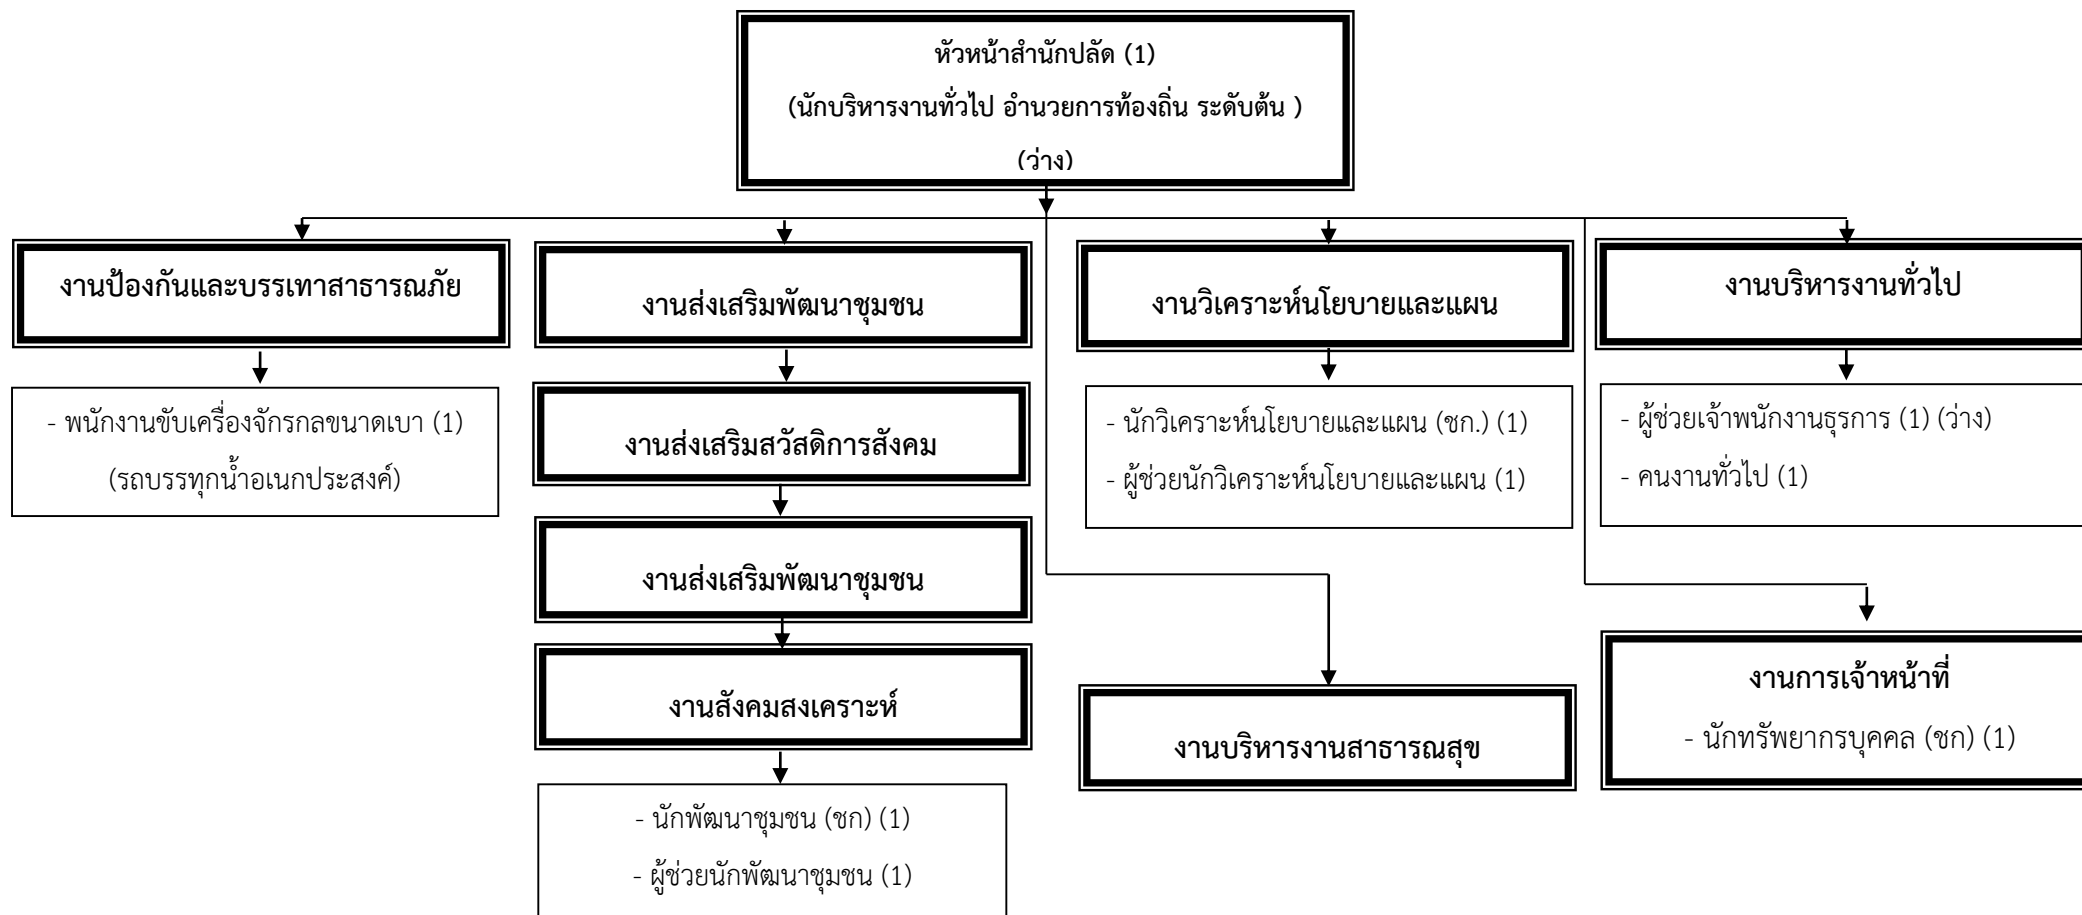

# โครงสร้างองค์การบริหารส่วนตำบลนาคู

โครงสร้างองค์การบริหารส่วนตำบลนาคู อำเภอผักไห่ จังหวัดพระนครศรีอยุธยา

## แผนภูมิโครงสร้างการแบ่งส่วนราชการองค์การบริหารส่วนตำบลนาคู

## โครงสร้างส่วนราชการ สำนักปลัดองค์การบริหารส่วนตำบล

ระดับ	อำนาจการท้องถิ่น			วิชาการ			ทั่วไป			ลูกจ้างประจำ	พนักงานจ้าง		รวม
	ต้น	กลาง	สูง	ปฏิบัติการ	ชำนาญการ	ชำนาญการพิเศษ	ปฏิบัติงาน	ชำนาญงาน	อาวุโส		ภารกิจ	ทั่วไป	
จำนวน	1	-	-	1	2	-	-	-	-	-	3	2	9