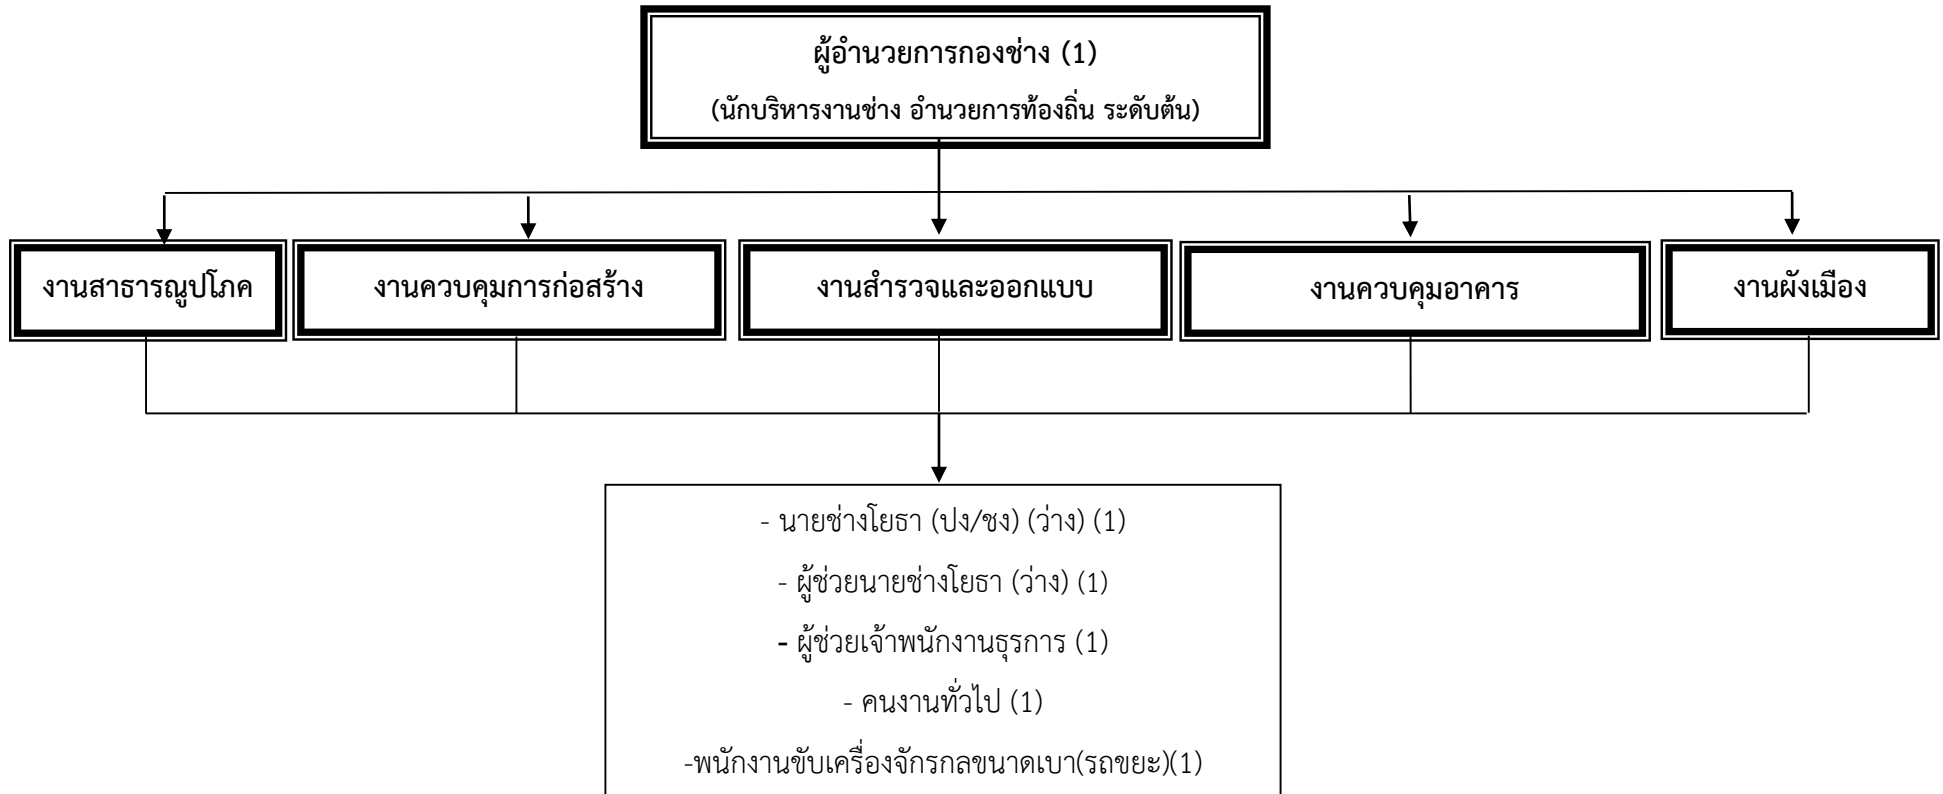

โครงสร้างส่วนราชการ กองช่าง

ระดับ	อำนาจการท้องถิ่น			วิชาการ			ทั่วไป			ลูกจ้างประจำ	พนักงานจ้าง		รวม
	ต้น	กลาง	สูง	ปฏิบัติการ	ชำนาญการ	ชำนาญการพิเศษ	ปฏิบัติงาน	ชำนาญงาน	อาวุโส		ภารกิจ	ทั่วไป	
จำนวน	1	-	-	-	-	-	1	-	-	-	2	2	6