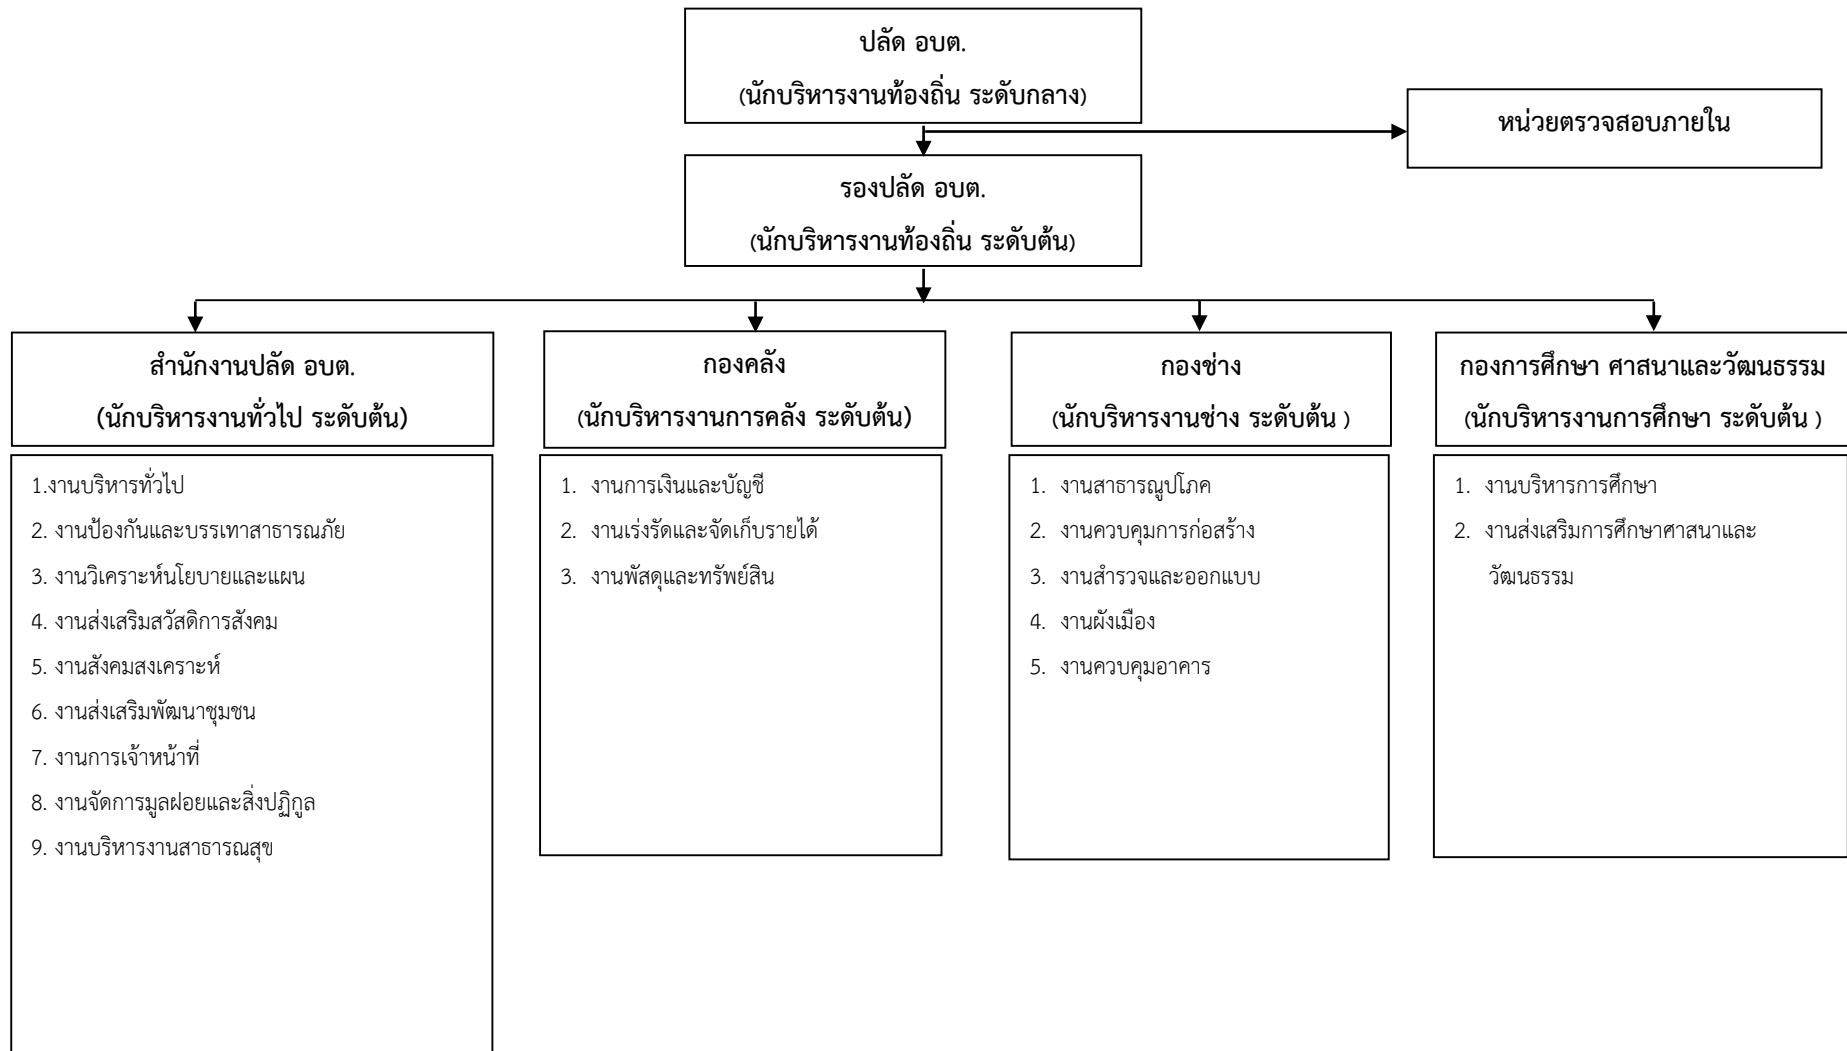

# โครงสร้างองค์การบริหารส่วนตำบลนาคู

โครงสร้างองค์การบริหารส่วนตำบลนาคู อำเภอผักไห่ จังหวัดพระนครศรีอยุธยา

## แผนภูมิโครงสร้างการแบ่งส่วนราชการองค์การบริหารส่วนตำบลนาคู

## โครงสร้างส่วนราชการ สำนักปลัดองค์การบริหารส่วนตำบล

ระดับ	อำนาจการท้องถิ่น			วิชาการ			ทั่วไป			ลูกจ้างประจำ	พนักงานจ้าง		รวม
	ต้น	กลาง	สูง	ปฏิบัติการ	ชำนาญการ	ชำนาญการพิเศษ	ปฏิบัติงาน	ชำนาญงาน	อาวุโส		ภารกิจ	ทั่วไป	
จำนวน	1	-	-	1	2	-	-	-	-	-	3	2	9