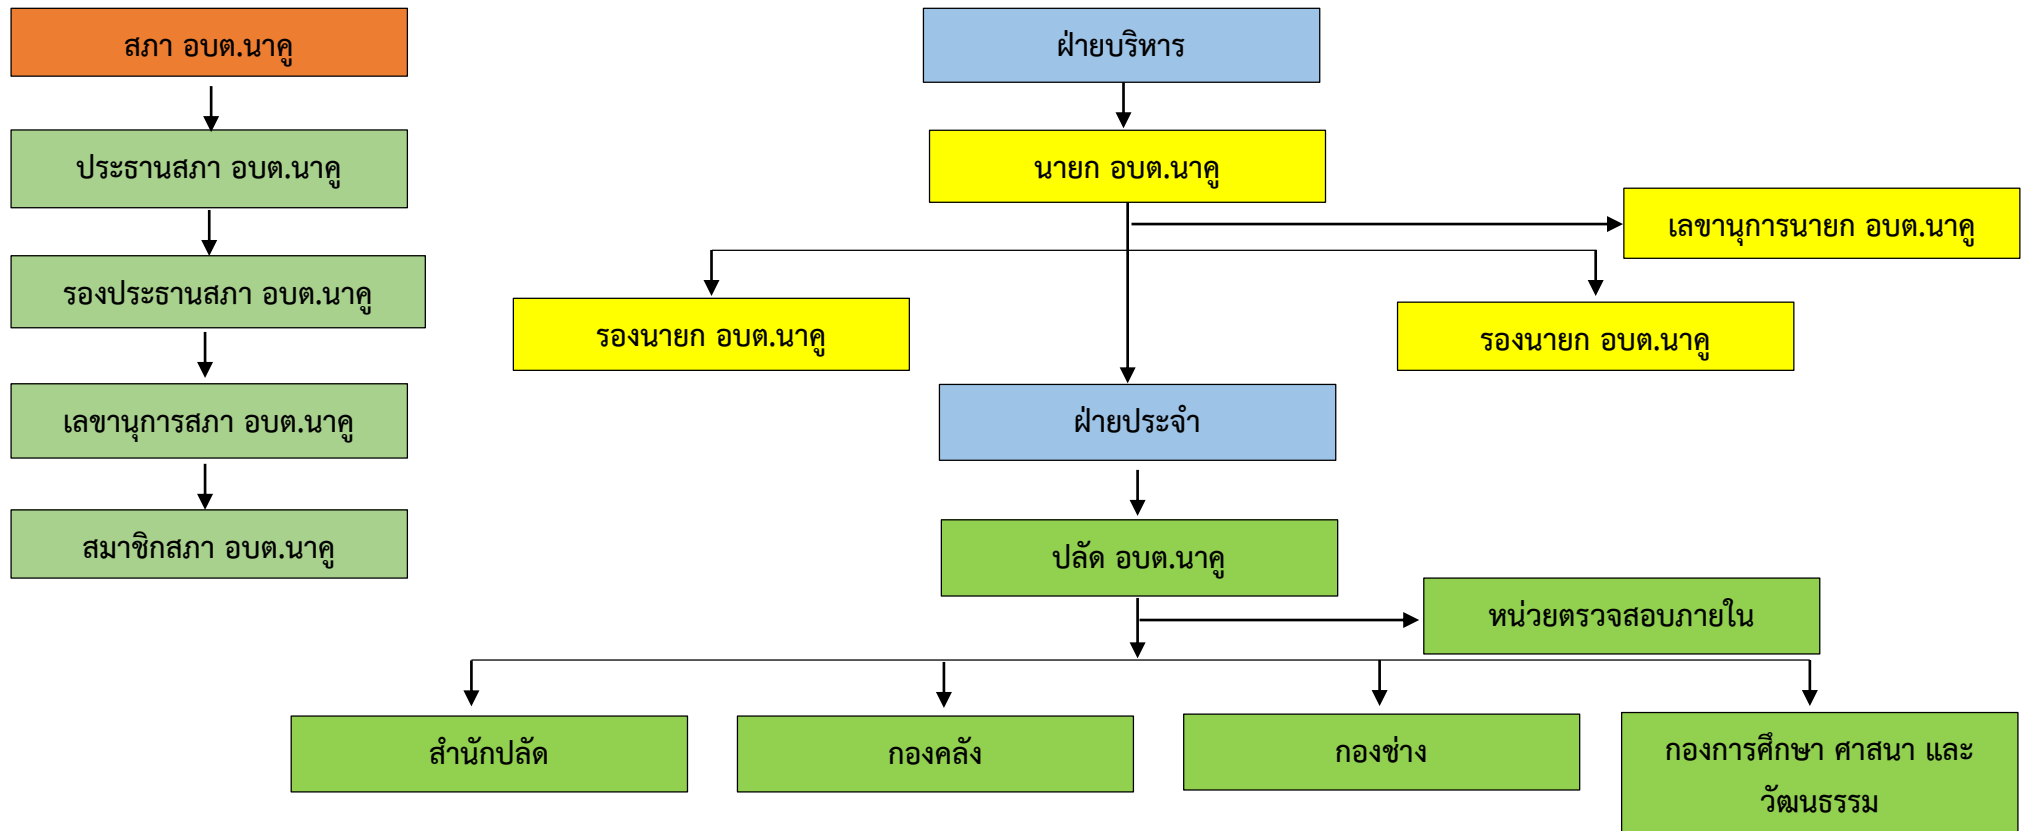

# โครงสร้างองค์การบริหารส่วนตำบลนาคู

โครงสร้างองค์การบริหารส่วนตำบลนาคู อำเภอผักไห่ จังหวัดพระนครศรีอยุธยา

## แผนภูมิโครงสร้างการแบ่งส่วนราชการองค์การบริหารส่วนตำบลนาคู

## โครงสร้างส่วนราชการ สำนักปลัดองค์การบริหารส่วนตำบล

ระดับ	อำนาจการท้องถิ่น			วิชาการ			ทั่วไป			ลูกจ้างประจำ	พนักงานจ้าง		รวม
	ต้น	กลาง	สูง	ปฏิบัติการ	ชำนาญการ	ชำนาญการพิเศษ	ปฏิบัติงาน	ชำนาญงาน	อาวุโส		ภารกิจ	ทั่วไป	
จำนวน	1	-	-	1	2	-	-	-	-	-	3	2	9